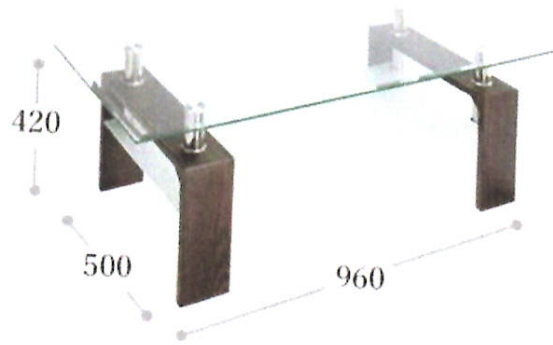

Charmant

シャルマン

4点
セット

Table
4colors

Sofa
2colors

SALA SET (2-1-1)

Size

单位：mm

ROUND CONFERENCE TABLE W/ CHAIRS

Lectern or podium

Office tables

Office Chair